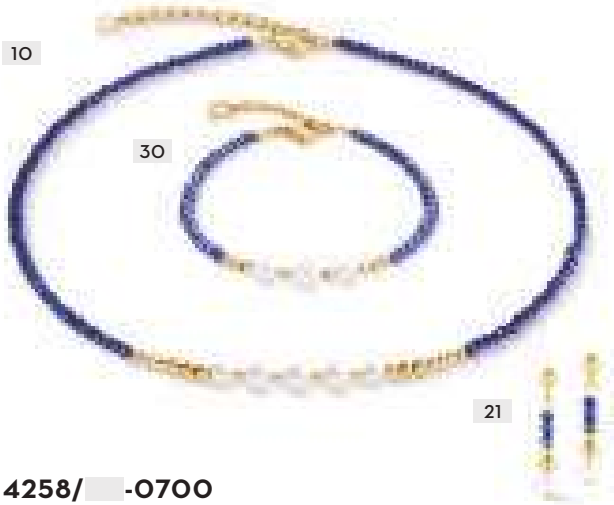

NEW

4258/ -0700

4258/10-0700
99€ 4251588387014

4258/30-0700
59€ 4251588387038

4258/21-0700
55€ 4251588387021