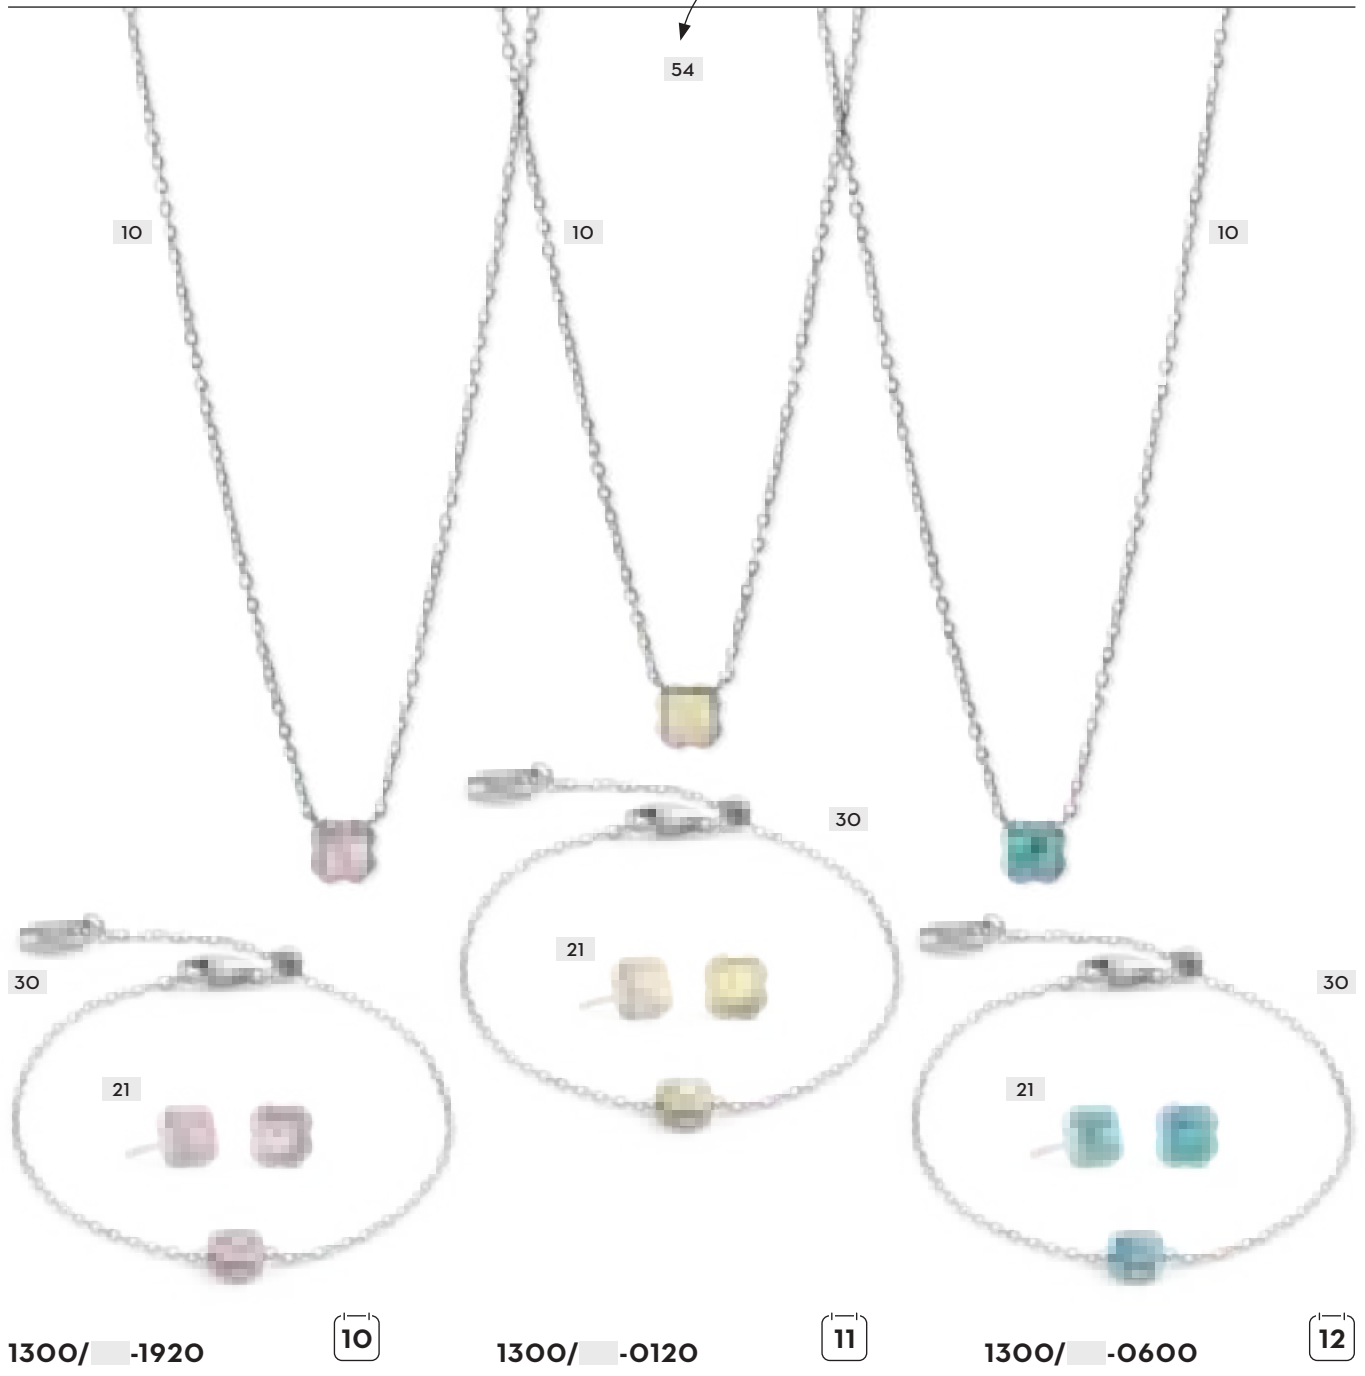

1300/10-0721  
 49€   
 4251588337422

1300/30-0721  
 39€   
 4251588337668

1300/21-0721  
 59€   
 4251588337545

1300/54-0721 (Set)  
 99€   
 4251588338535

Combo: Collana + orecchini

Quarzo rosa

Quarzo citrino giallo