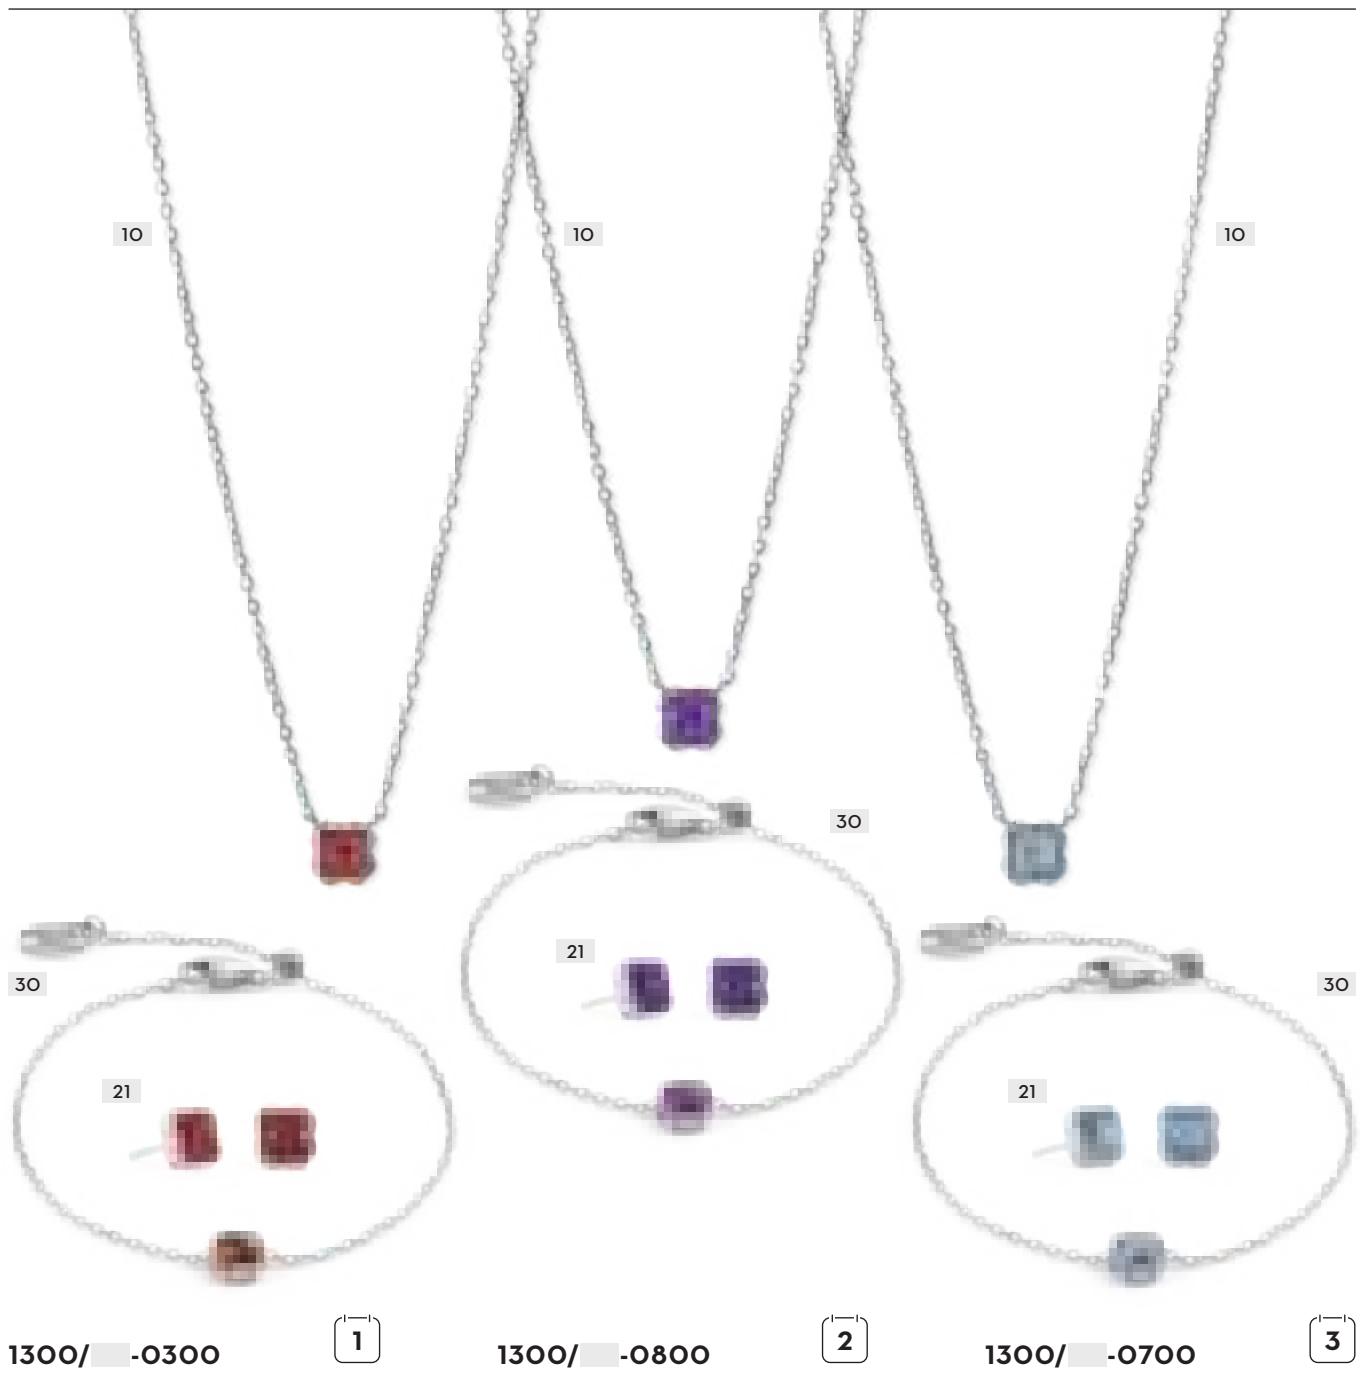

99€   
1301/54-0600 (Set)  
4251588338634

Collana 47,5 cm, 8 x 8 mm  
 Bracciale 20,5 cm, 8 x 8 mm  
 Orecchin 8 x 8 mm

■  Agata rossa

■  Sugilite viola

■  Avventurina blu

1300/10-0300  
 49€   
 4251588337378