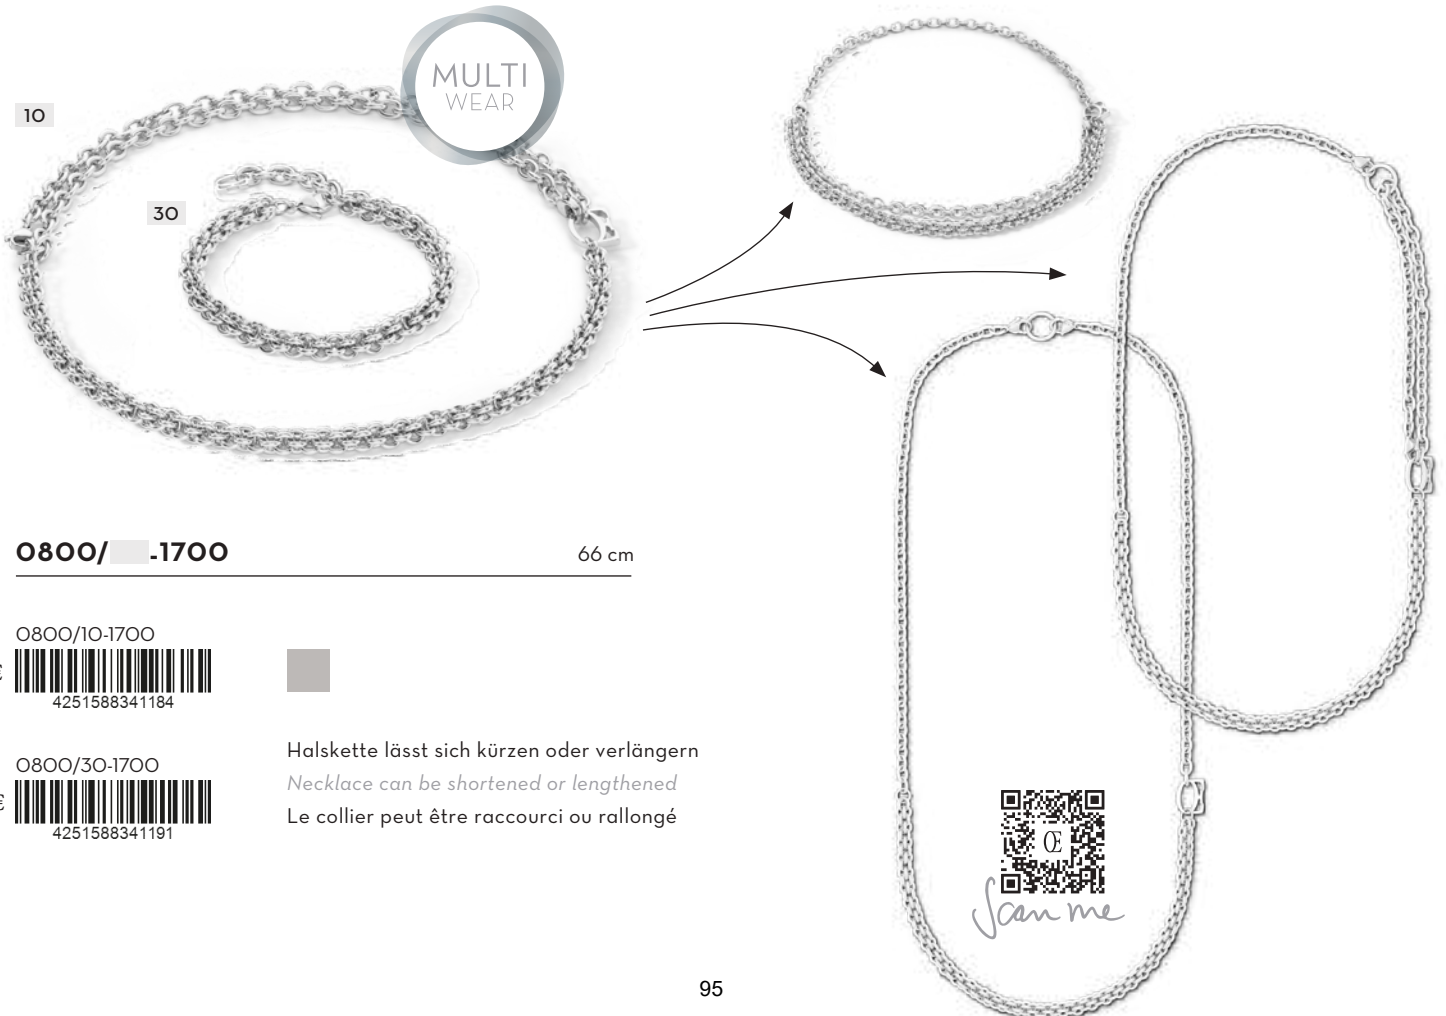

Halskette lässt sich kürzen oder verlängern  
 Necklace can be shortened or lengthened  
 Le collier peut être raccourci ou rallongé

0800/ .1700

66 cm

0800/10-1700

59€

4251588341184

0800/30-1700

35€