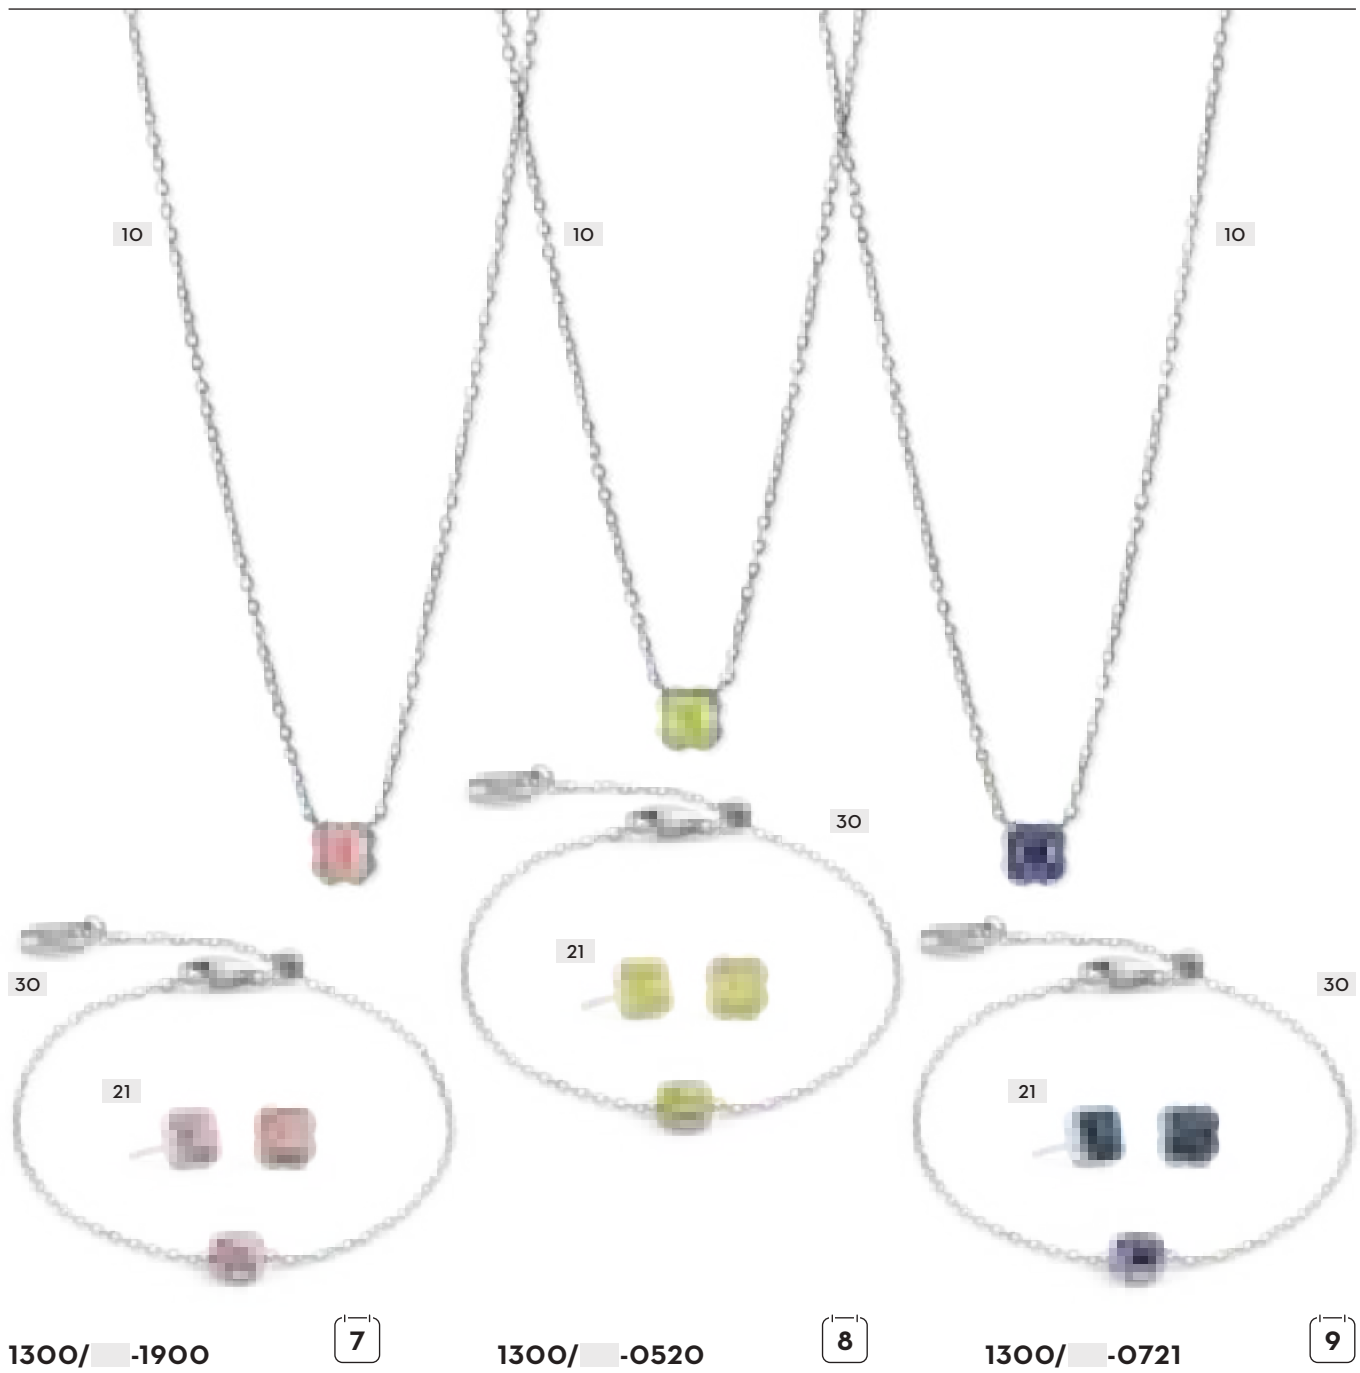

Collana 47,5 cm, 8 x 8 mm
Bracciale 20,5 cm, 8 x 8 mm
Orecchini 8 x 8 mm

Rodocrosite rosa

Giada verde

Lapislazzuli blu

1300/10-1900
49€
4251588337460

1300/30-1900
39€
4251588337705

1300/21-1900
59€
4251588337583

1300/54-1900 (Set)
99€
4251588338573

1300/10-0520
49€
4251588337392

1300/30-0520
39€
4251588337637

1300/21-0520
59€
4251588337514

1300/54-0520 (Set)
99€
4251588338504

1300/10-0721
49€
4251588337422

1300/30-0721
39€
4251588337668

1300/21-0721
59€
4251588337545

1300/54-0721 (Set)
99€
4251588338535