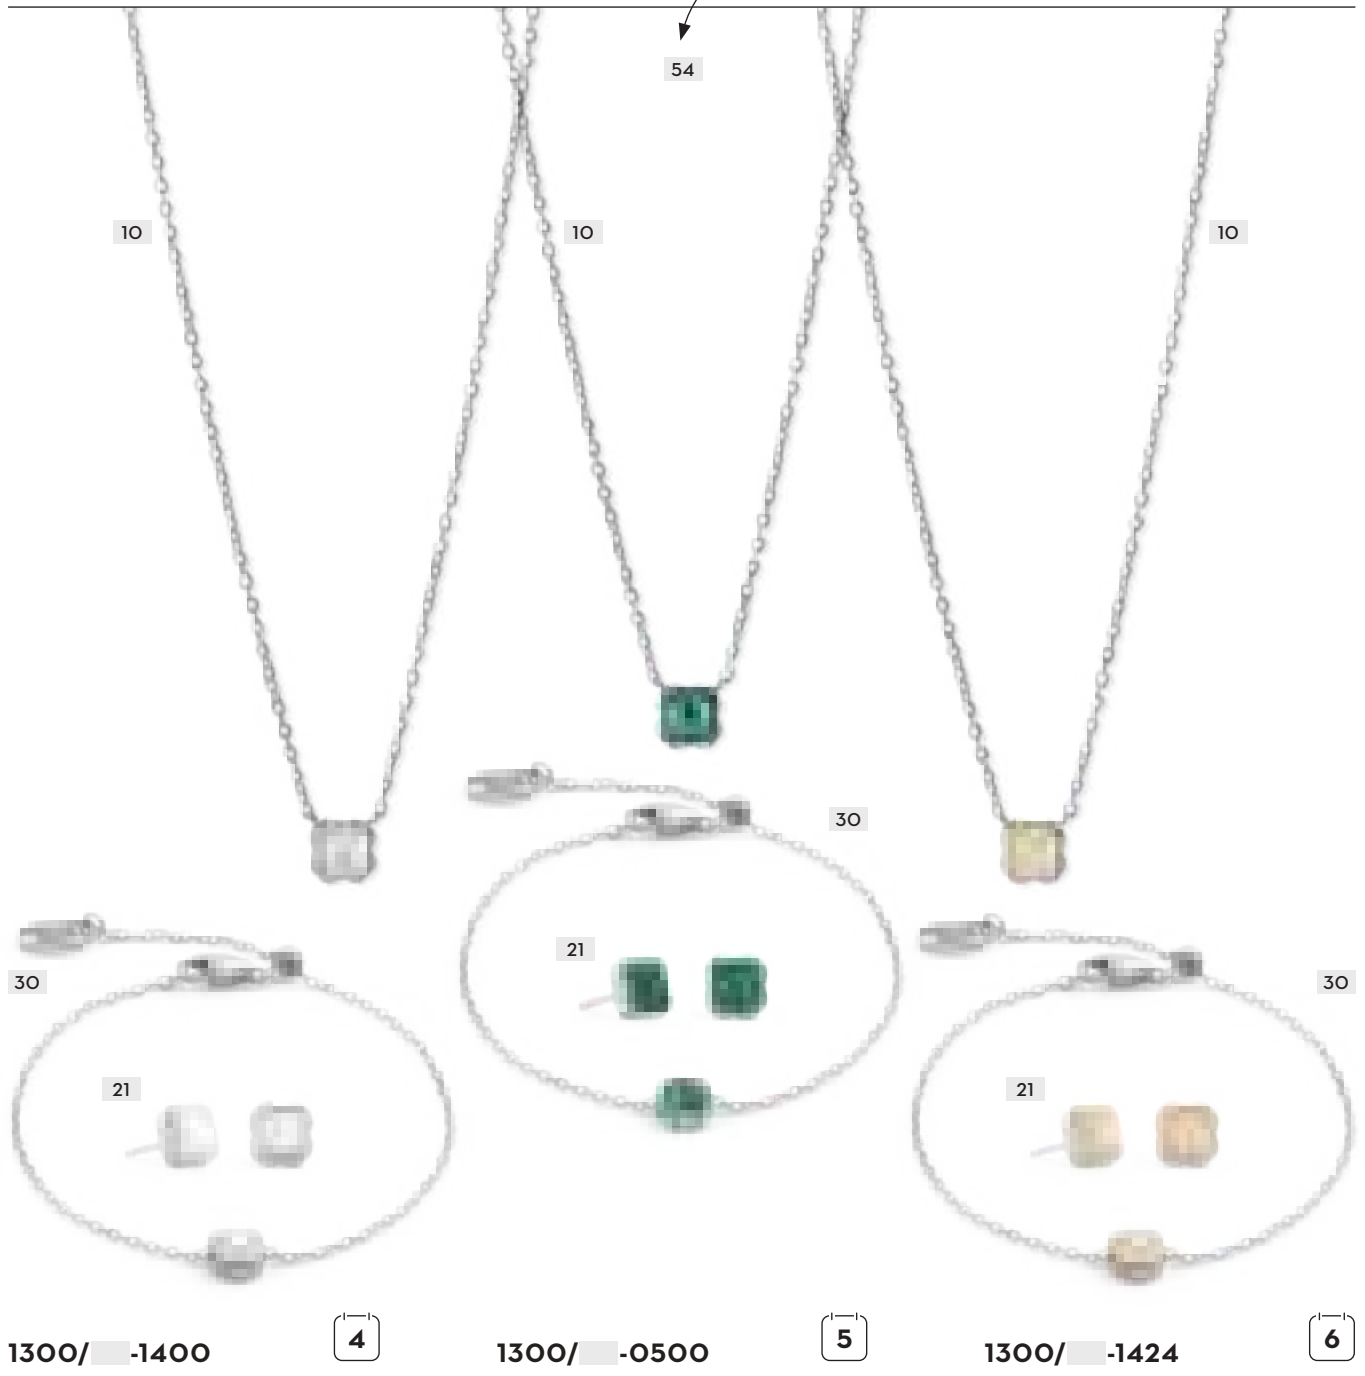

Quarzo bianco

Agata verde

Giada avorio

1300/10-1400  
49€ 4251588337446

1300/30-1400  
39€ 4251588337682

1300/21-1400  
59€ 4251588337569

1300/54-1400 (Set)  
99€ 4251588338559

1300/10-0500  
49€ 4251588337385