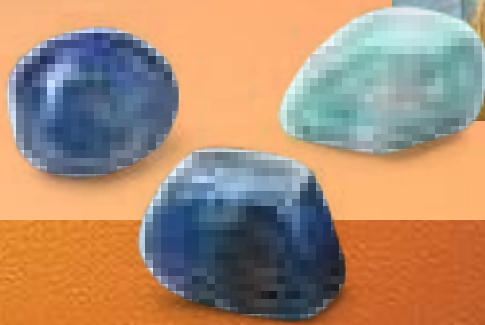

Decoration example XXL display 60 x 45 cm + 45 cm h