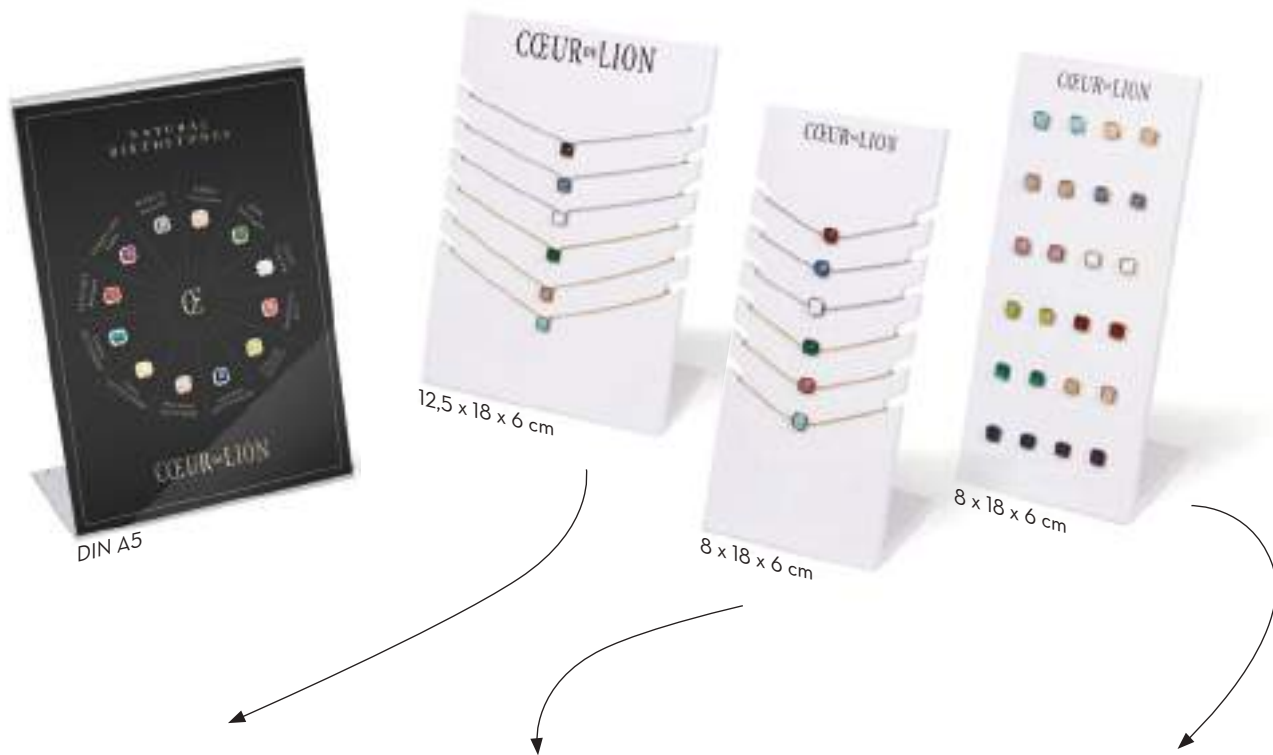

4251588337354

**1300/61-0120**

Esposizione di collane con pietre portafortuna composta da:

- 12 collane in acciaio inossidabile
- 12 collane in acciaio inossidabile placcato oro
- Espositore per collane in omaggio
- Supporto espositivo in acrilico formato A5 con poster in omaggio