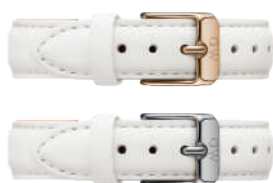

PETITE BONDI

14 MM

45 €

PETITE BRISTOL

14 MM

45 €

PETITE READING

14 MM

45 €

ROSE: DW00200161

7350068246197

ROSE: DW00200141

7350068245503

ROSE: DW00200143

7350068245527