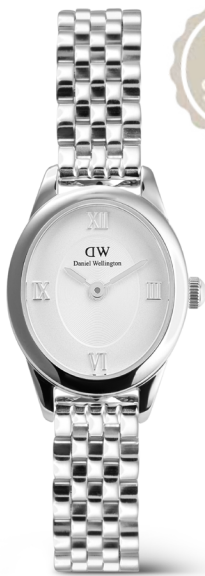

## SS25

OPHELIA MINI  
25X22 White G  
179€

OPHELIA MINI  
25X22 Emerald G  
179€

OPHELIA MINI  
25X22 Arctic S  
179€

OPHELIA MINI  
25X22 White S  
179€

OPHELIA MINI  
25X22 Two Tone W G  
199€