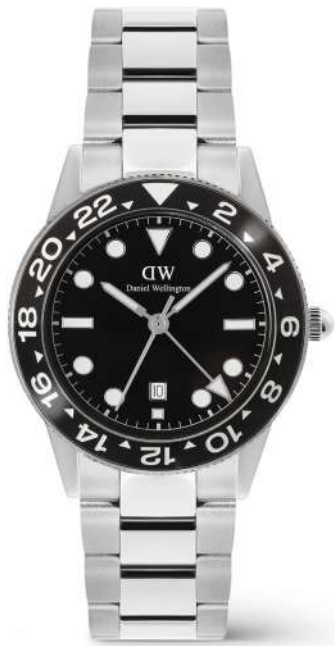

**MAN**

ICONIC GMT  RONDA 505.24H

NEW

ICONIC GMT  
40 Link Black Ceramic Bezel S

295€

DW00100919

DW00100919

7315030082852