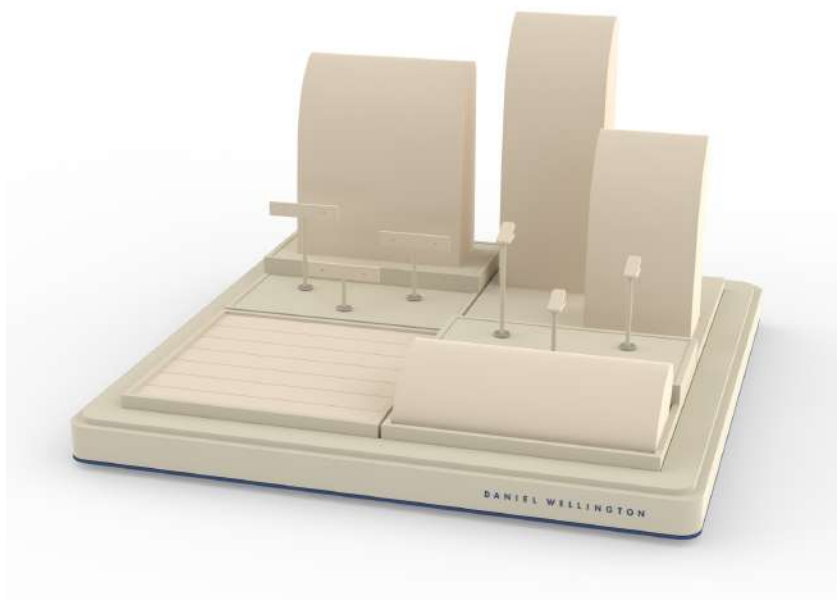

# POP MATERIAL WATCH DISPLAY

DW99900238

DIMENSIONE

L 533 x P 372 x H 150 mm

DW99900231

Vi sarà la possibilità di aggiungere il doppio cuscinetto che potrà essere inserito all'interno del display degli orologi ed utilizzato per i cuff, i tennis ed altre tipologie di gioielli.

BACKBOARD HIGH

DW99900227

L 533 x P 24 x H 450 mm

BACKBOARD LOW

DW99900228

L 533 x P 24 x H 250 mm

POP MATERIAL  
JEWELRY DISPLAY

DW99900226

DIMENSIONE

L 372 x P 372 x H 225 mm

BACKBOARD

DW99900234

L 300 x H 370

**DANIEL WELLINGTON**

DIFFUSIONE *D* OROLOGI