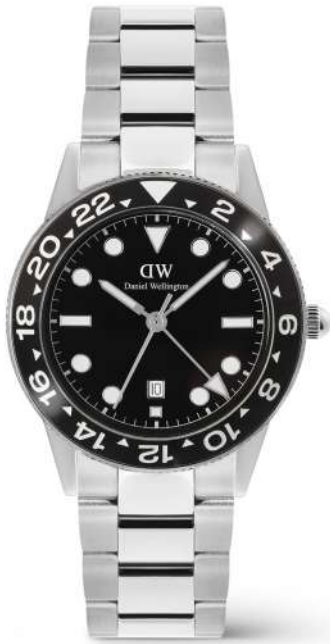

ICONIC GMT RONDA 505.24H

ICONIC GMT
40 Link Black Ceramic Bezel S

295€

DW00100919

DW00100919

7315030082852