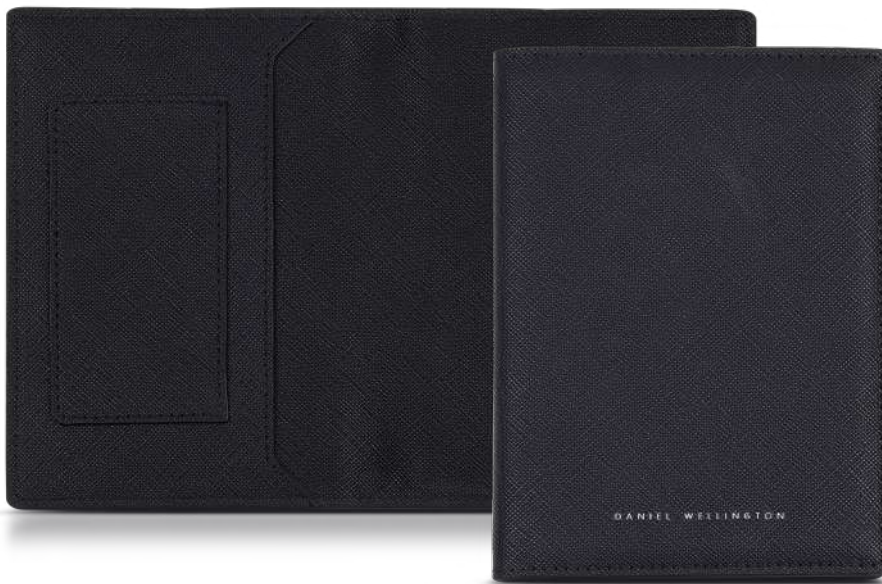

PASSPORT HOLDER
BLACK SAFFIANO 10x14,5 cm

59€

DW01900035
DW01900035

8057587287975