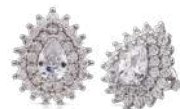

ORECCHINI ARGENTO RODIO
CON PIETRA BIANCA E ZIRCONI BIANCHI