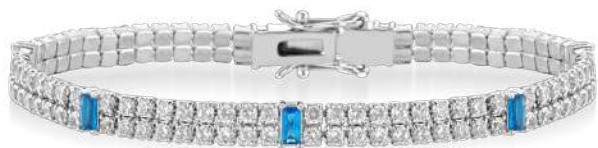

TENNIS ARGENTO RODIO CON
BAGUETTE BLU E ZIRCONI BIANCHI

2 mm

119 €

KT925-026

8056999585631