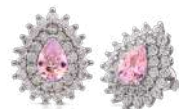

Dimensione orecchini a lobo: 1,2 cm.

Dimensione anello: regolabile da 12 a 16.

COLLANA ARGENTO RODIO  
CON PIETRA ROSA E ZIRCONI BIANCHI

56 €

K925-297

8057587285926

ORECCHINI ARGENTO RODIO  
CON PIETRA ROSA E ZIRCONI BIANCHI