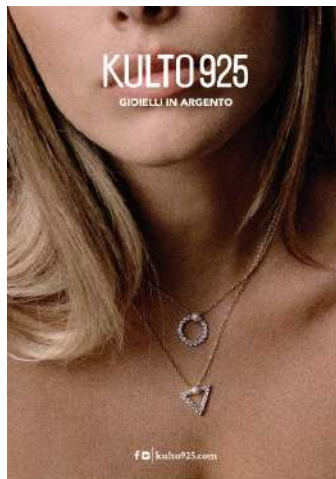

8057587286756

SHOPPER E PACK SONO A CORREDO DI OGNI PRODOTTO ACQUISTATO

BLOCK

SHOPPER

PACK ANELLI E GIOIELLI

CARTELLI VETRINA

K925-CART-SET24

SCATOLA LETTERE