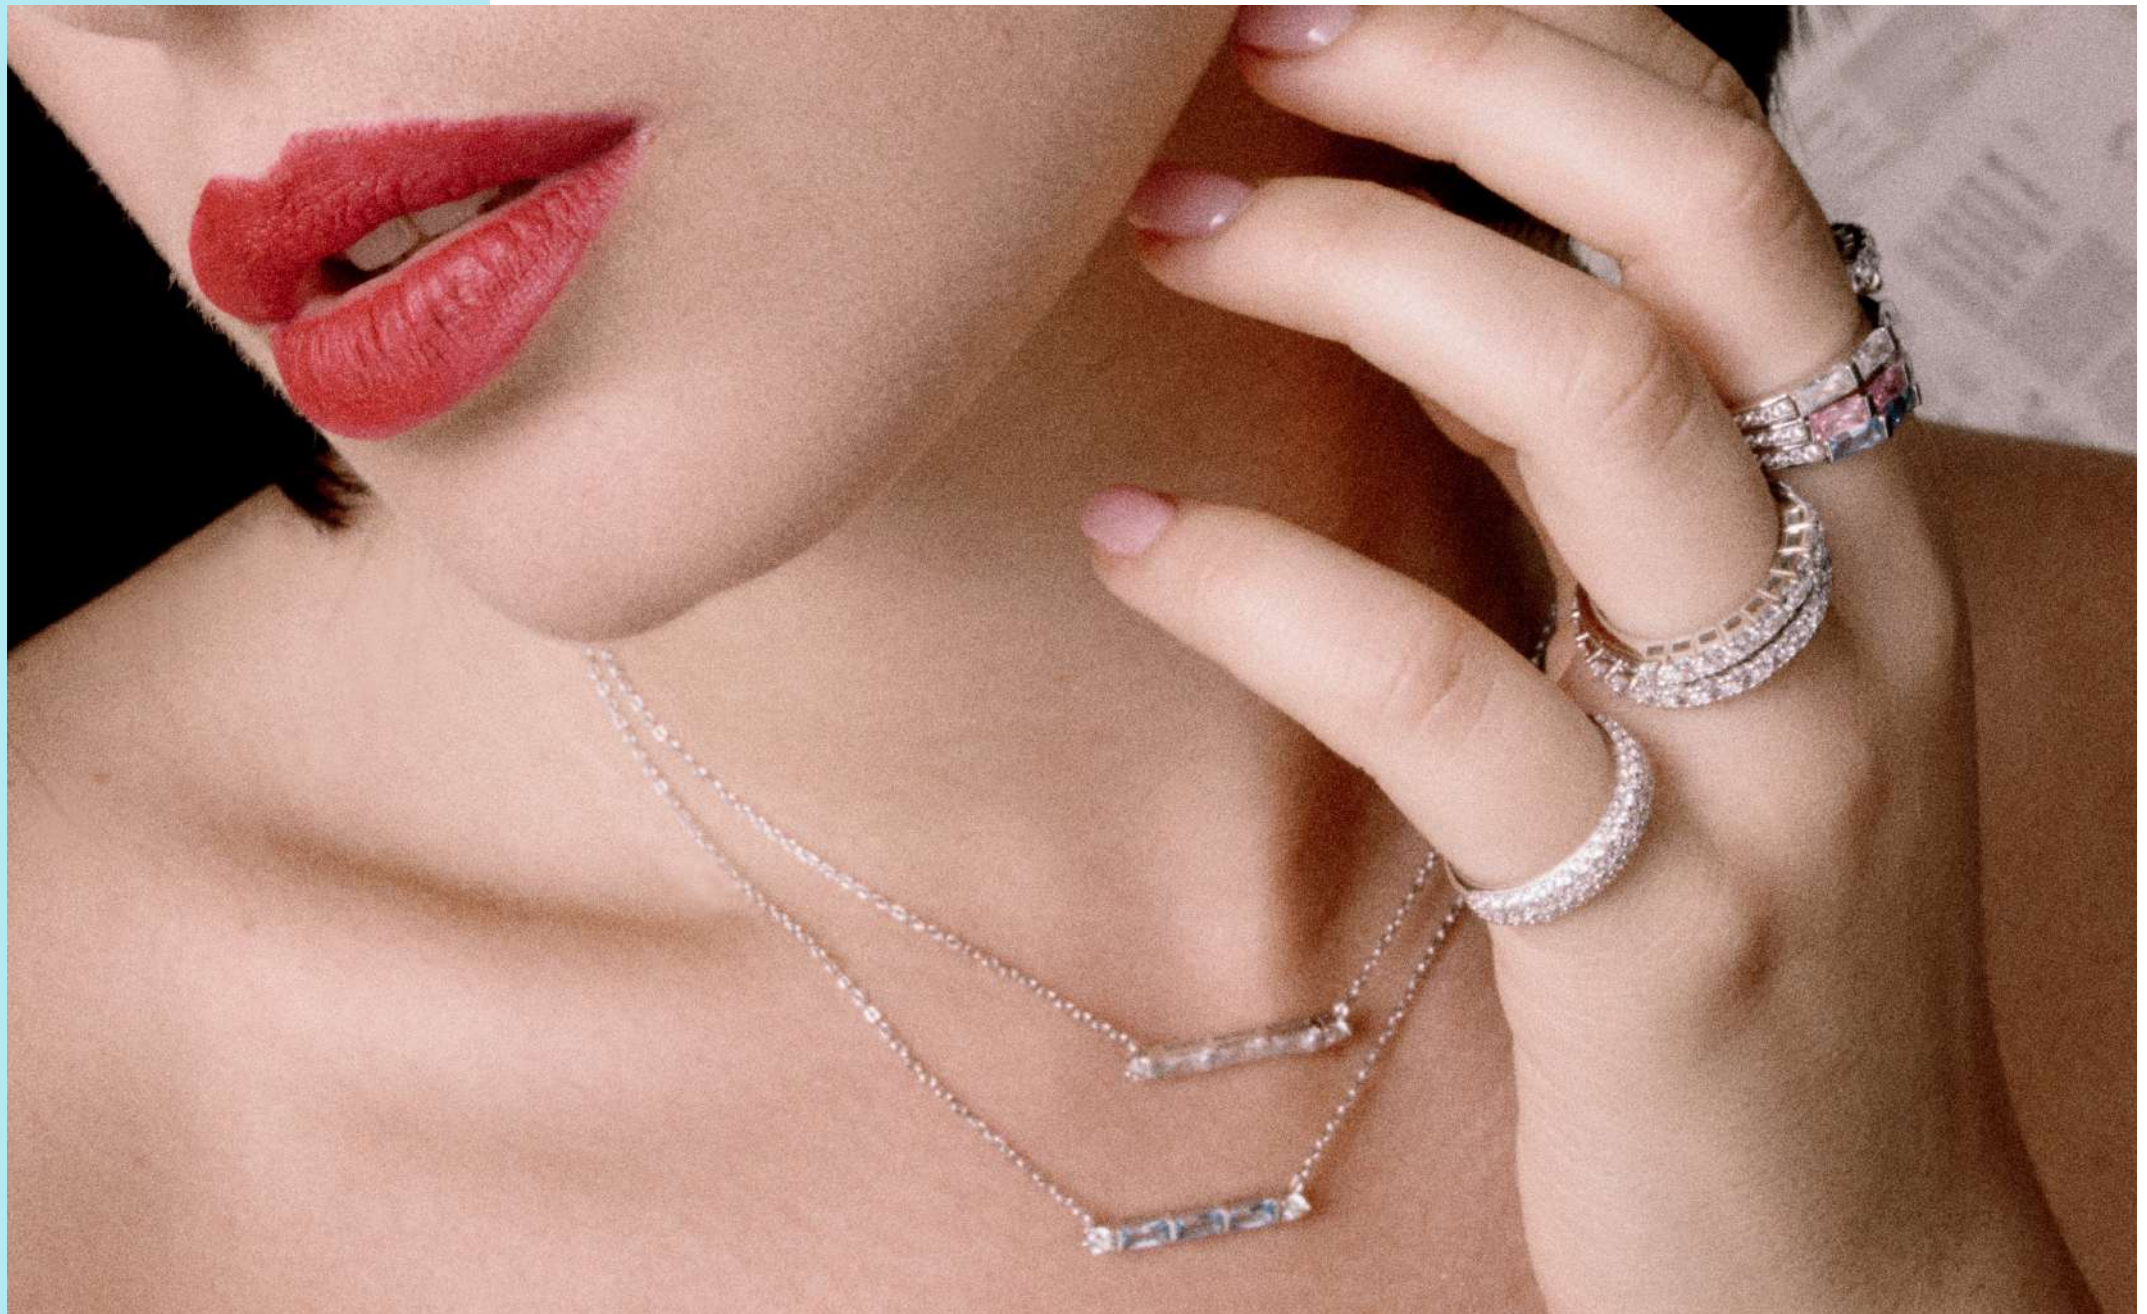

Lunghezza collana: 40 cm regolabile a 43 cm.
Lunghezza bracciale: 17 cm regolabile a 20 cm.

COLLANA ARGENTO RODIO CON
PERLA E ZIRCONI BIANCHI

54 €

K925-295

8057587285896

BRACCIALE ARGENTO RODIO CON
PERLA E ZIRCONI BIANCHI

Colore zirconi: bianco.

Lunghezza collana: 38 cm regolabile a 43 cm.

Lunghezza bracciale: 17 cm regolabile a 20 cm.

Dimensione orecchini a lobo: 1 cm.

NEW

NEW

NEW

NEW

NEW

NEW

NEW

NEW

NEW

COLLANA ARGENTO RODIO CON
ZIRCONI BIANCHI

46 €

K925-246